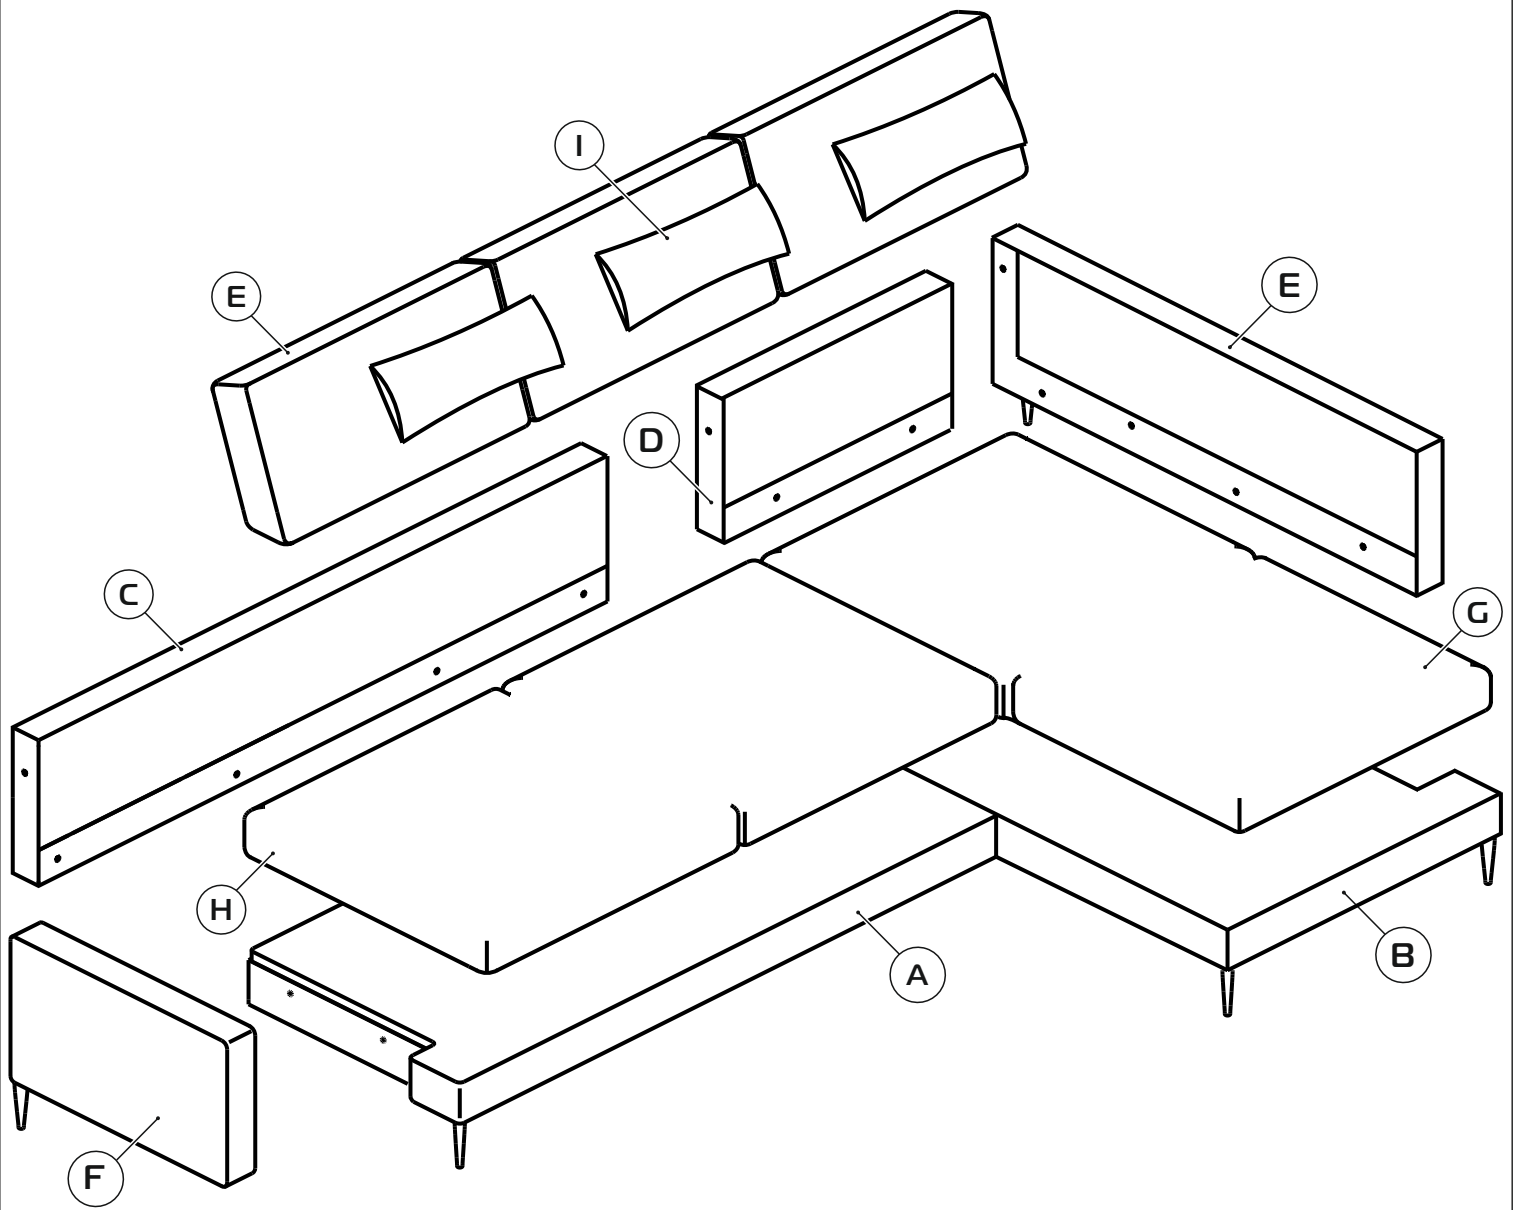

Паоло

Диван с канапе
инструкция по сборке

Инструкция по эксплуатации и уходу
за мягкой мебелью доступна
на официальном сайте фабрики по ссылке:
www.homecollection.com.ru/instruktsiya.pdf

30-40 min

M8x60

x2