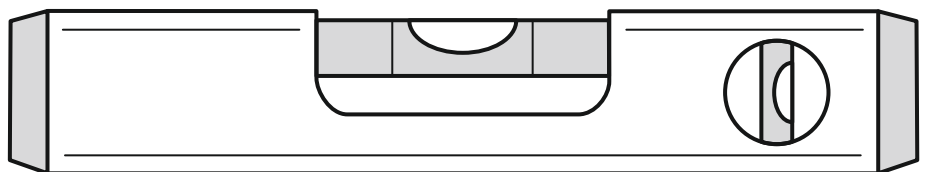

Паоло

Диван с канапе
инструкция по сборке

Инструкция по эксплуатации и уходу
за мягкой мебелью доступна
на официальном сайте фабрики по ссылке:
www.homecollection.com.ru/instruktsiya.pdf

30-40 min

M8x60

x2