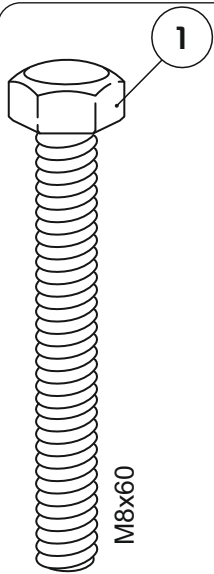

Паоло

Диван с канапе
инструкция по сборке

Инструкция по эксплуатации и уходу
за мягкой мебелью доступна
на официальном сайте фабрики по ссылке:
www.homecollection.com.ru/instruktsiya.pdf

30-40 min

M8x60

x2

M8x50

x15

Шпилька M8x50

x6

Саморез 5x35

x10

M6x35

x17

x1

Ø8/Ø27

x18

Опора Мишель
H-100мм

x6

Опора конус
черный металл

x5

Опора H-111

C

4x

7

8

9

10

11

4x