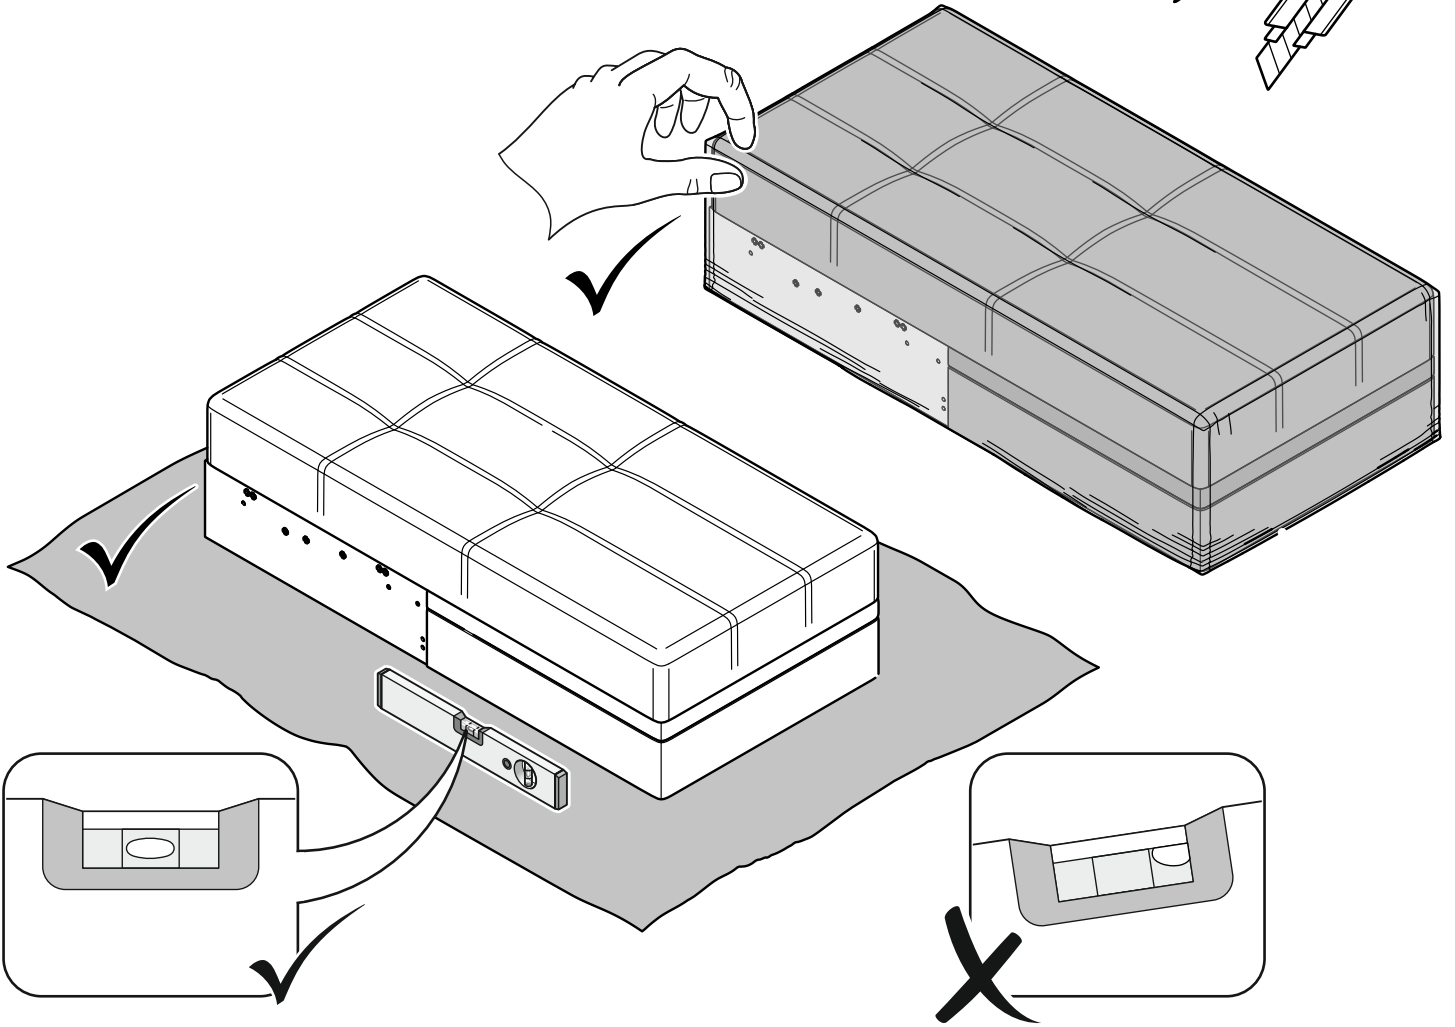

Паоло

Диван с канапе
инструкция по сборке

Инструкция по эксплуатации и уходу
за мягкой мебелью доступна
на официальном сайте фабрики по ссылке:
www.homecollection.com.ru/instruktsiya.pdf

30-40 min

M8x60

x2