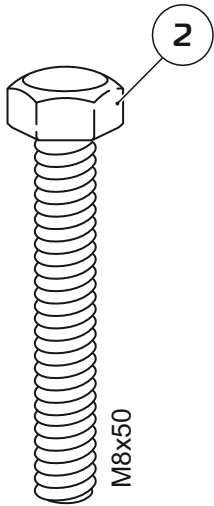

Паоло

Диван с канапе
инструкция по сборке

Инструкция по эксплуатации и уходу
за мягкой мебелью доступна
на официальном сайте фабрики по ссылке:
www.homecollection.com.ru/instruktsiya.pdf

30-40 min

M8x60

x2

M8x50

x15

Шпилька M8x50

x6

Саморез 5x35

x10

M6x35

x17

x1

Ø8/Ø27

x18

Опора Мишель
H-100мм

x6

Опора конус
черный металл

x5

Опора H-111

C

4x

7

8

9

10

11

4x